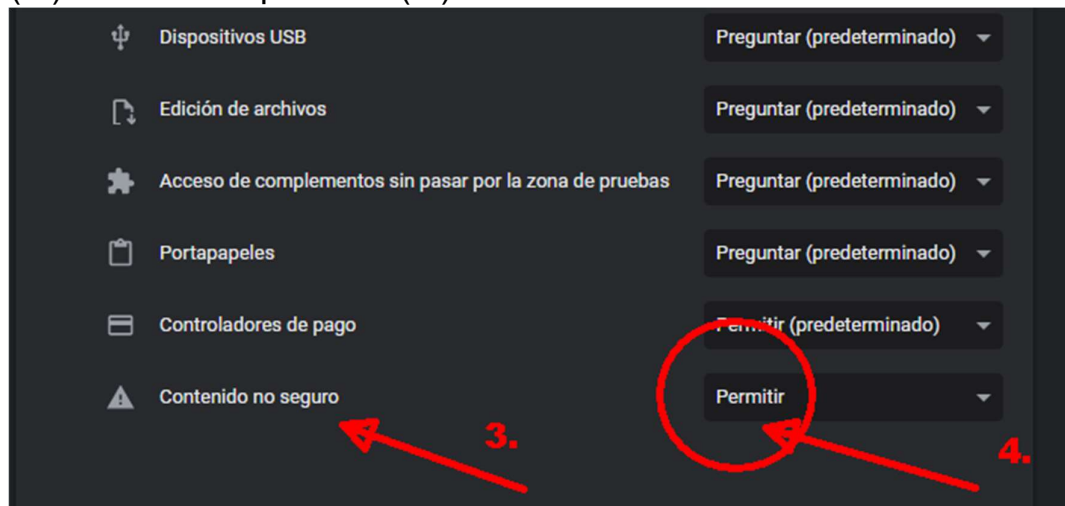

Estimado, cuando esté en la página blanca, haga click sobre el candado a la izquierda de la dirección de la página (1.), luego click en "Configuración del sitio web". (2.) (esto debe ser si o si sobre la página blanca y afecta solo a la página blanca de los legajos.)

Luego en la parte inferior en la opción "Contenido no seguro" (3.) seleccione "permitir" (4.)

luego debe volver a la página anterior y presionar "Ver" nuevamente para volver a cargar la página."

Id	Cuenta	Imagen Fte NM
<a href="#">Ver</a> 278434	3002002330351600000	